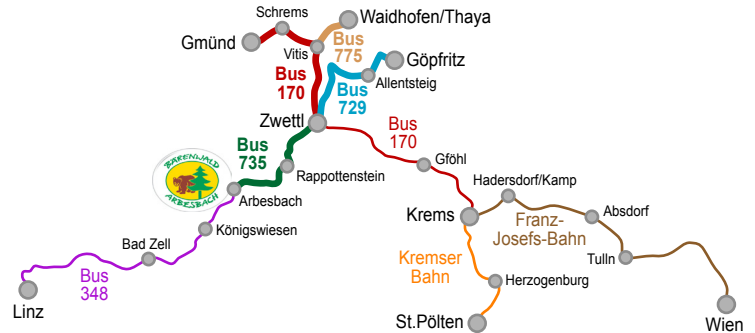

Mit den Öffis zum Bärenwald Arbesbach von Gmünd, Waidhofen/Thaya und Göpfritz

Fahrpläne ab 15. Mai 2020
gültig von Montag bis Freitag wenn Werktag

Hinfahrt aus Richtung Waidhofen/Thaya mit Bus 775 (in Richtung Vitis)

Bus-Linie Fahrziel	775 Vitis
Waidhofen/Thaya Busbahnhof (Gymnasiumstraße)	08:04
Waidhofen/Thaya Thayapark	08:06
Waidhofen/Thaya Brunner Straße	08:07
Götzweis Abzweigung Ort	08:09
Kainraths Bundesstraße	08:10
Nonndorf bei Grünau Feuerwehr	08:12
Eschenau bei Vitis Bundesstraße	08:13
Grafenschlag bei Vitis Ort	08:15
Vitis Schulen	08:18

Umsteigen in Vitis in Bus WA1 nach Zwettl

Hinfahrt aus Richtung Gmünd mit Bus 170 (in Richtung Krems) nach Zwettl

Bus-Linie Fahrziel	170 Krems/Donau
Gmünd NÖ Bahnhof (Bussteig A1)	08:07
Gmünd NÖ Bahnhofstraße	08:09
Gmünd NÖ Bezirkshauptmannschaft	08:10
Schrems Dr.-Alfred-Besenböck-Straße	08:17
Schrems Busbahnhof	08:19
Vitis Schulen	08:30
Großglobnitz Ortsmitte	08:42
Zwettl NÖ Kampparkplatz	08:52

Hinfahrt aus Richtung Göpfritz mit Bus 729 (in Richtung Zwettl)

Bus-Linie Fahrziel	729 Zwettl
Göpfritz an der Wild Bahnhof (Vorplatz)	08:13
Allentsteig Wurmbacher Allee	08:21
Allentsteig Dr.-Ernst-Krenn-Straße	08:23
Allentsteig Schulen (Zwettler Straße)	08:24
Zwinzen Kapelle	08:26
Bernschlag Ort	08:29
Großkainraths Ortsmitte	08:32
Echsenbach Am Spitz	08:35
Echsenbach Gerweiser Straße	08:36
Gerweis Kapelle	08:39
Hörmanns bei Zwettl Ortsmitte	08:43
Germanns bei Zwettl Feuerwehr	08:46
Gerotten Ortsmitte	08:51
Zwettl NÖ Kampparkplatz	09:00