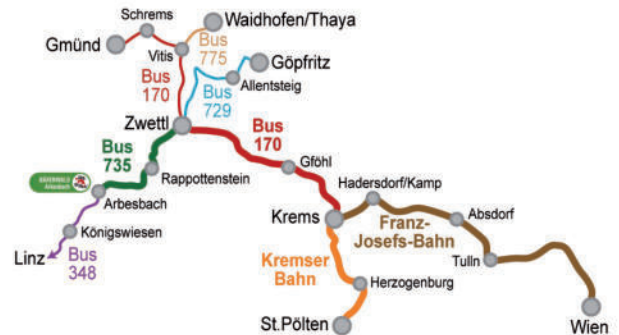

How to get to BEAR SANCTUARY Arbesbach with public transport from Vienna, St. Pölten, Krems & Zwettl

Timetables from 26 March, 2022
valid from Monday to Friday, if working day

From Vienna, with train REX4 to Krems

train number destination	REX 2806 Krems	REX 2818 Krems
Wien Franz-Josefs-Bahnhof	07:03	11:05
Wien Spittelau (U4, U6)	07:06	11:07
Wien Heiligenstadt (U4)	07:10	11:10
Tulln/Donau Bahnhof	07:33	11:33
Absdorf-Hippersdorf Bahnhof	07:41	11:41
Kirchberg/Wagram Bahnhof	07:48	11:48
Fels/Wagram Bahnhof	07:53	11:53
Wagram-Grafenegg Bahnhof	07:57	11:57
Etsdorf-Straß Bahnhof	08:03	12:03
Hadersdorf/Kamp Bahnhof	08:06	12:06
Krems/Donau Bahnhof	08:14	12:14

Change in Krems to bus 170 (in the direction of Gmünd)

bus number destination	170 Gmünd	170 Gmünd
Krems/Donau Bahnhof (Bahnhofplatz Ost, Bussteig E1)	08:20	12:20
Krems/Donau Friedhof	08:23	12:23
Gföhl Langenloiser Straße (P+R)	08:40	12:40
Gföhl Hauptplatz	08:43	12:43
Rastenfeld Bundesstraße (P+R)	08:57	12:57
Zwettl NÖ Gewerbestraße	09:07	13:07
Zwettl NÖ Kampbrücke	09:10	13:10
Zwettl NÖ Kampplatz	09:12	13:12

How to get to BEAR SANCTUARY Arbesbach with public transport from Vienna, St. Pölten, Krems & Zwettl

Timetables from 26 March, 2022 valid from Monday to Friday, if working day

Return with the bus in the direction of Zwettl